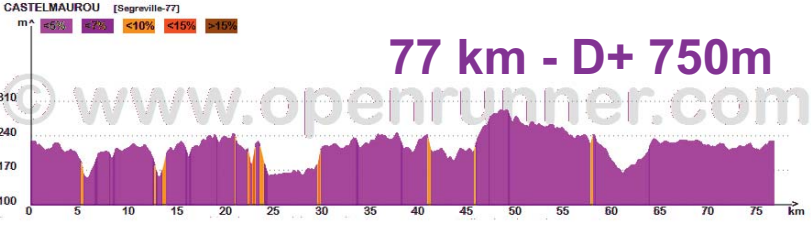

# Circuits de SEGREVILLE & MAUREVILLE - VA

Distances: 77 et 71 km - Dénivelé +: 830 et 650 m

**Castelmaurou**

**Maureville**

**Ségreville**

71 km - D+ 600m

77 km - D+ 750m

www.openrunner.com